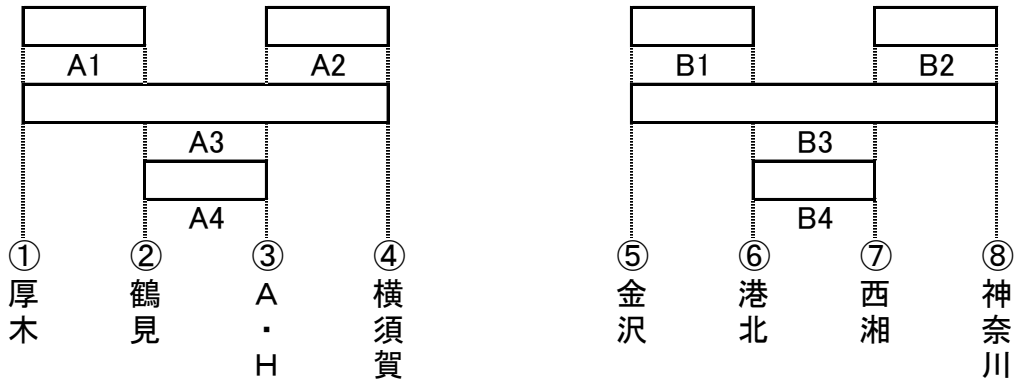

平成30年度 関東選抜大会 神奈川県予選会

大会日 平成31年2月24日(日)、監督会議7:00、開会式7:15
 (監督会議、開会式は新鶴見小)
 試合方法 予選リーグ戦を行い、順位を決定し、決勝トーナメントにて代表を決定する。

- 試合規則 2018年度オフィシャルソフトボールルールを適用する。
 但し、次の特別ルールを設ける。
- 1) 試合は、7回戦60分とし、55分を越えて新インニングに入らない。
 - 2) 予選は勝ち点方式とする。(勝は1.0点、同点は0.5点)
 決勝トーナメントの延長戦(時間切れ同点を含む)は、
 直ちにタイブレーカールールを適用し、決着のつくまで行う。
 - 3) コールドゲームは、荒天・日没時は3回以上終了時で成立し、
 得失点差は3回以降10点差、5回以降7点差とする。
 - 4) 使用球は2号ボール(内外ゴム社製)、バットは2号バットとする。
 - 5) 試合前のフィルディングは5分間とし、2試合目からは行わない。

予選リーグは以下で順位を決定する

- ①勝敗
- ②当該チームの勝敗
- ③失点差
- ④タイブレーカー